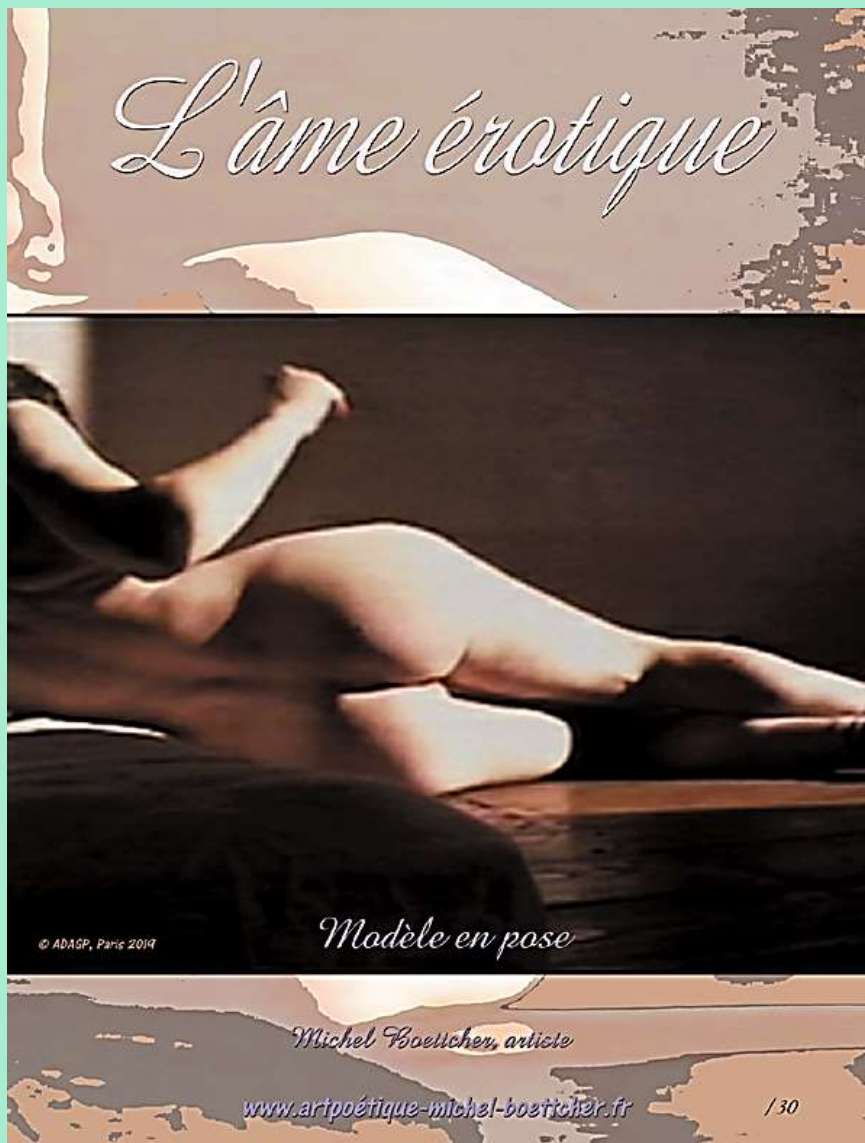

# L'âme érotique

*Modèle en pose*

*Modèle & Illustration photo : Michel Boettcher.*

© ADASP Paris 2019.

[www.artpostique-michel-boettcher.fr](http://www.artpostique-michel-boettcher.fr)

/ 30

2884 / 2019 Affiche-poster d'Art, modèle Michel, 24  
40 x 60 cm, 30 exemplaires.