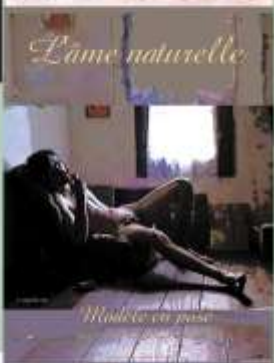

ISBN 979-10-93378-27-5