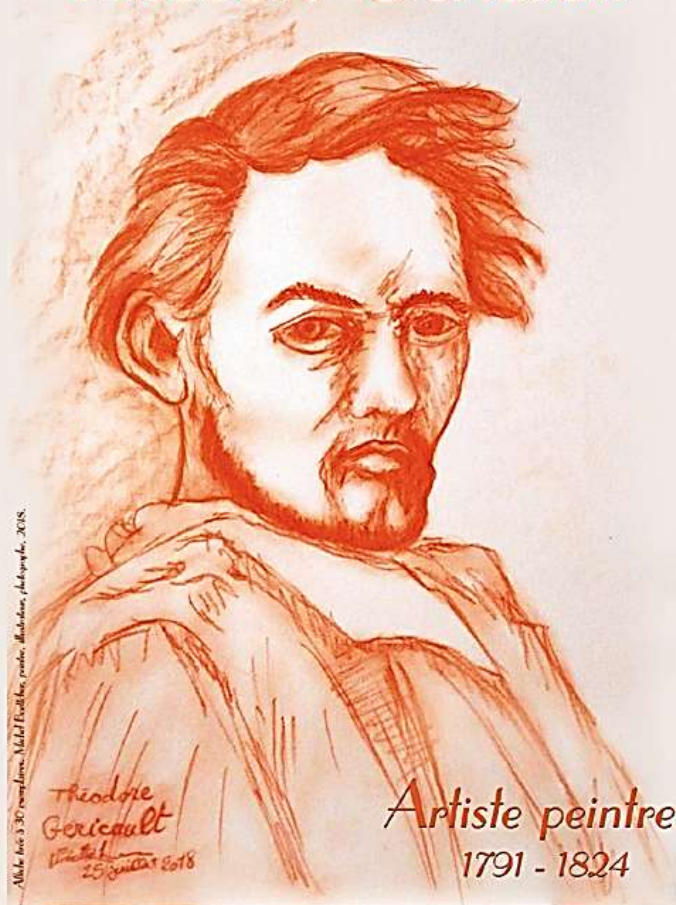

Théodore Géricault

Portrait de Théodore Géricault, par Michel Boellechey, 2018

© ADAGP Paris 2018

/ 30

2633 / 2018, affiche "Théodore Géricault"
Format 40 x 60 cm. 30 exemplaires.