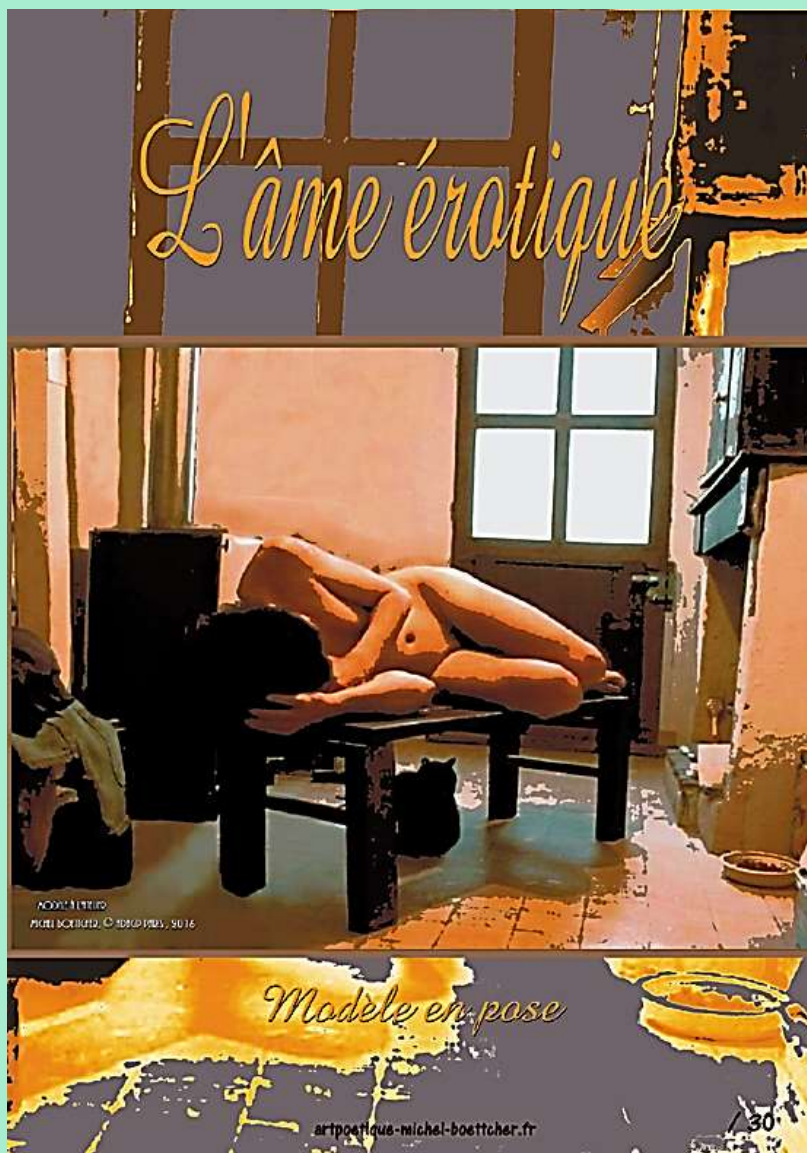

2862 / 2019 Affiche-poster d'Art, modèle Michel, 02
40 x 60 cm, 30 exemplaires.