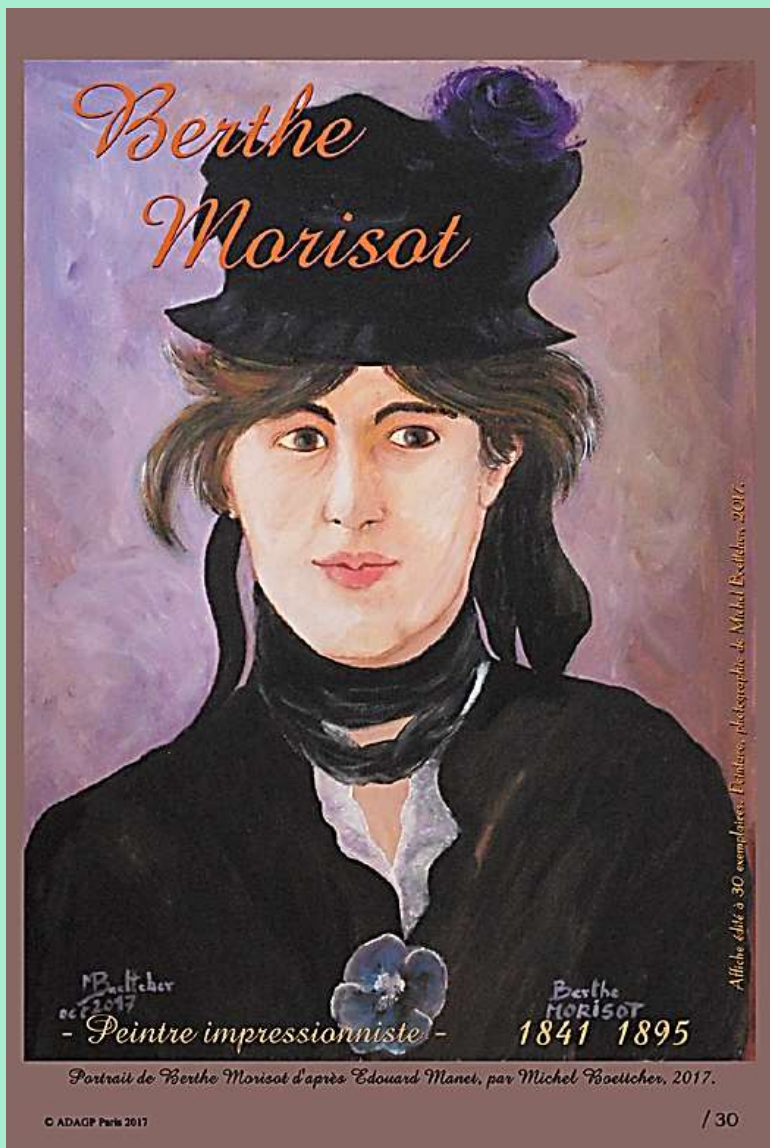

# Andy WARHOL

Commemoratif 2017

Andy Warhol, 1928-1987.

Michel EscOFFER artist 2017. Image à 30 exemplaires.

2541 / 2017, poster commémoratif 2017, Andy WARHOL.  
Format 42 x 60 cm, 10 exemplaires.

2542 & 2543 / 2017 affiche "Serge Gainsbourg" & Peter Paul Rubens"  
Format 40 x 60 cm. De 10 exemplaires chacune.

2544 / 2017 affiche pour le livre d'essais "A l'aube de demain"  
Format 28 x 42 cm, 30 exemplaires

2545 / 2017 affiche "Berthe Morisot " format 40 x 60 cm  
30 exemplaires

2548 / 2017, Poster Europa nue, format 42 x 60 cm.  
Tirage sur papier, 5 exemplaires.