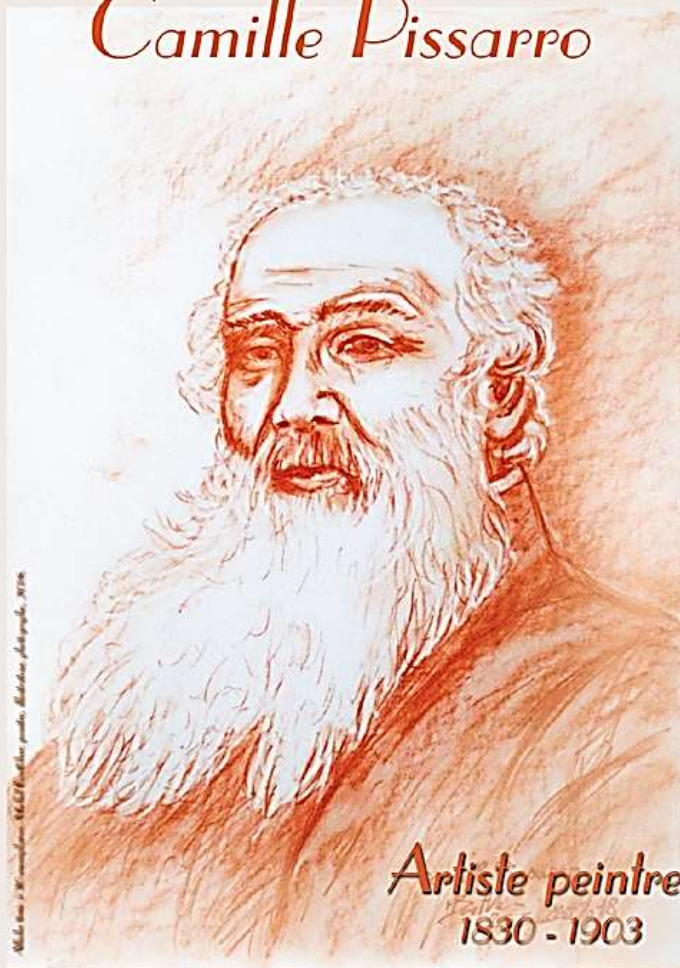

Camille Pissarro

Artiste peintre
1830 - 1903

Portrait de Camille Pissarro, par Michel Escalier, 2018

© ADAGE Paris 2018

www.adageparis.com/michel-escalier

/ 30

2634 / 2018, affiche "Camille Pissarro"
Format 40 x 60 cm. 30 exemplaires.