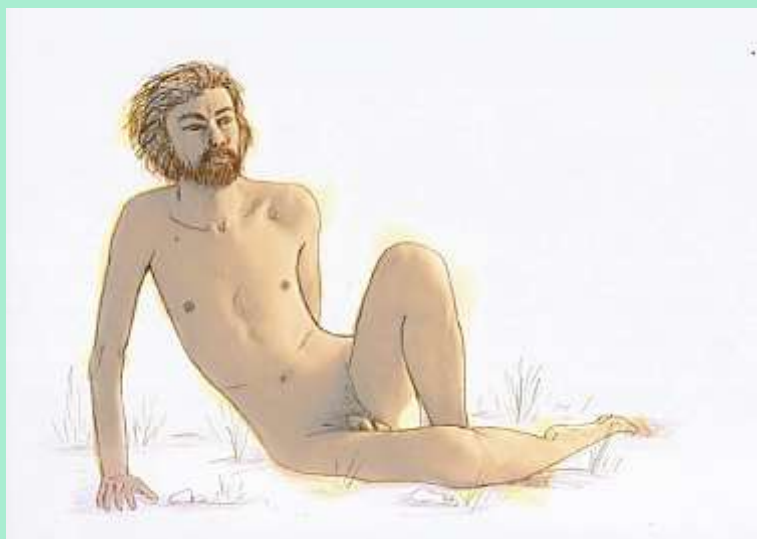

2842 / 2019 "Modèle Michel posant 16"
Sanguine, 21 x 29 cm