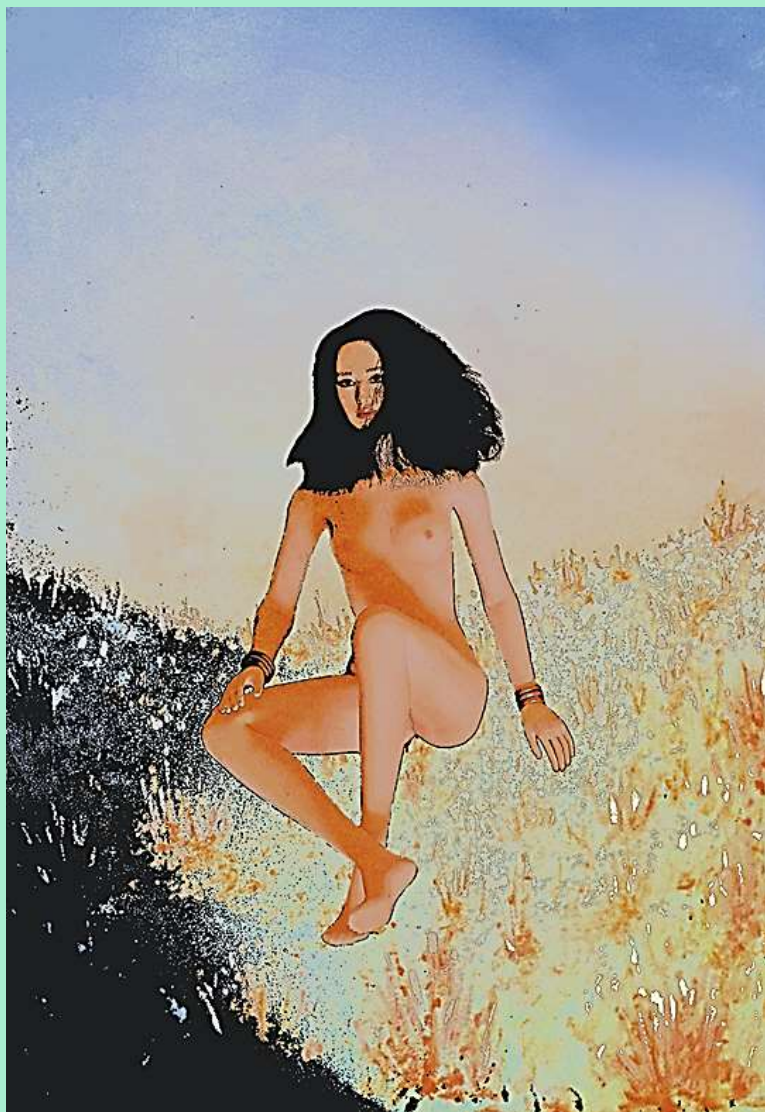

2548 / 2017, Poster Europa nue, format 42 x 60 cm.
Tirage sur papier, 5 exemplaires.