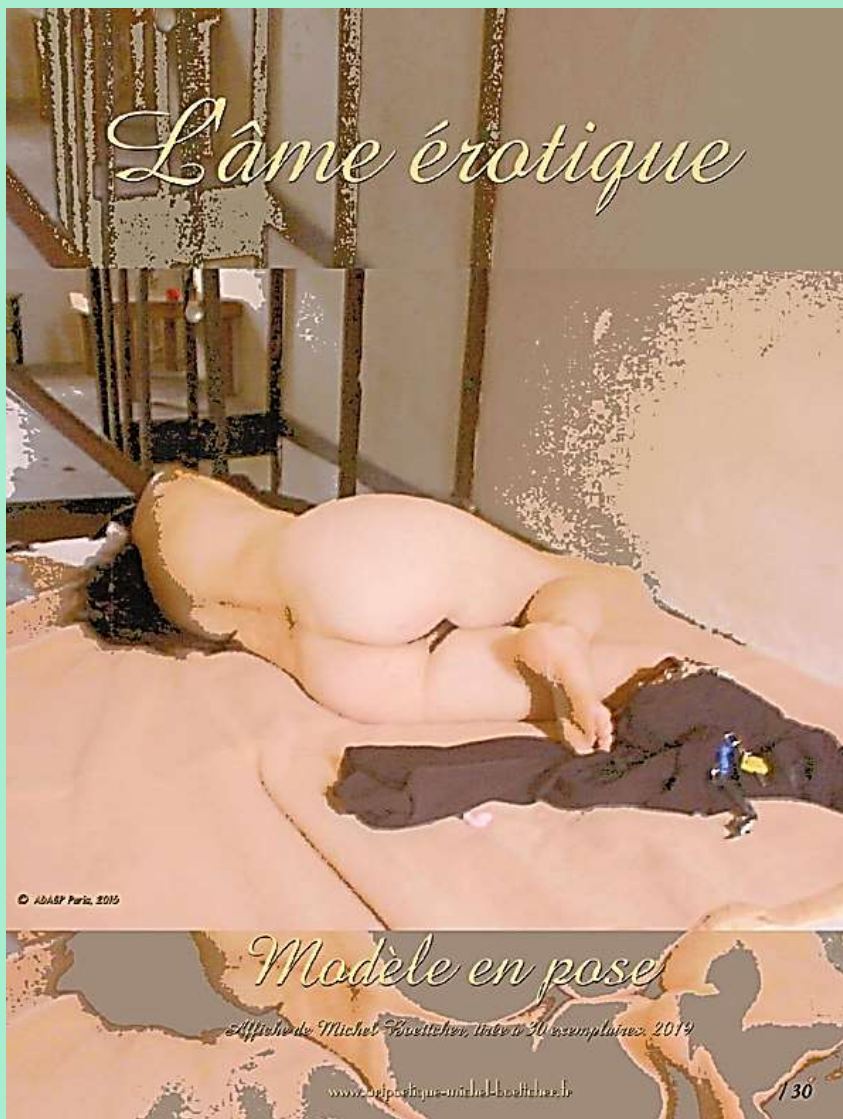

2865 / 2019 Affiche-poster d'Art, modèle Madyson, 05
40 x 60 cm, 30 exemplaires.