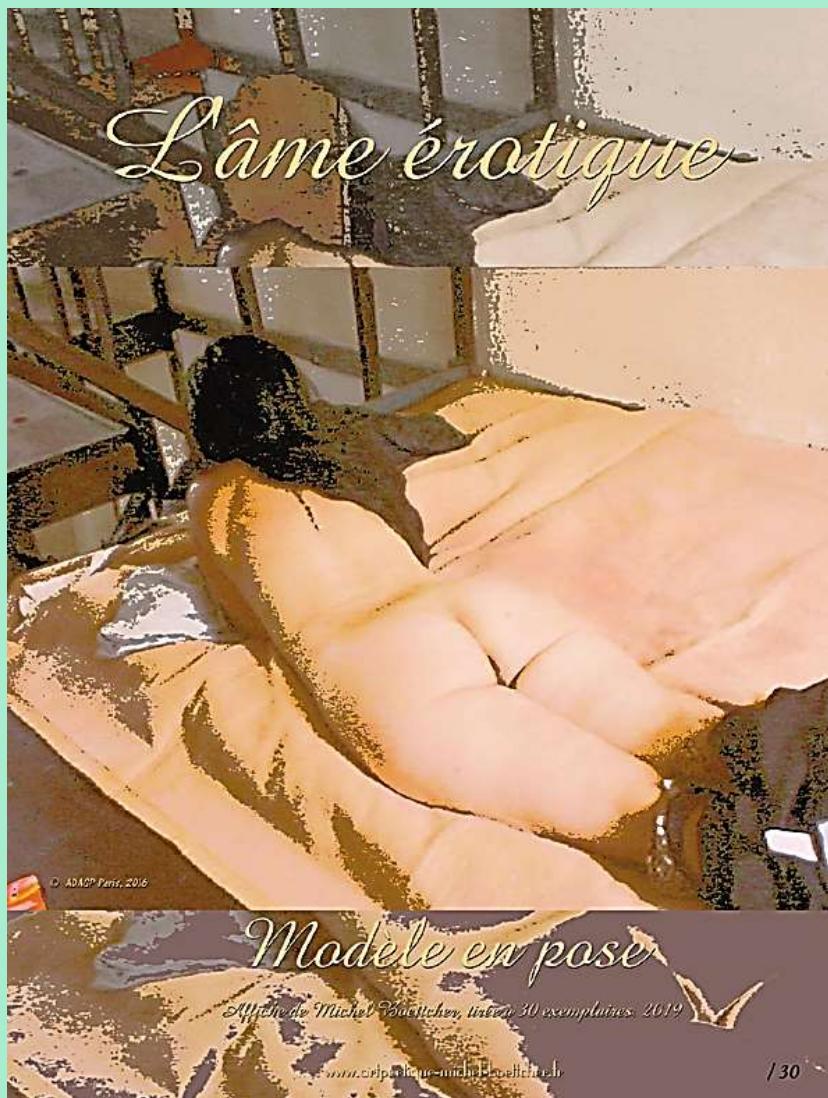

2866 / 2019 Affiche-poster d'Art, modèle Madyson, 06
40 x 60 cm, 30 exemplaires.