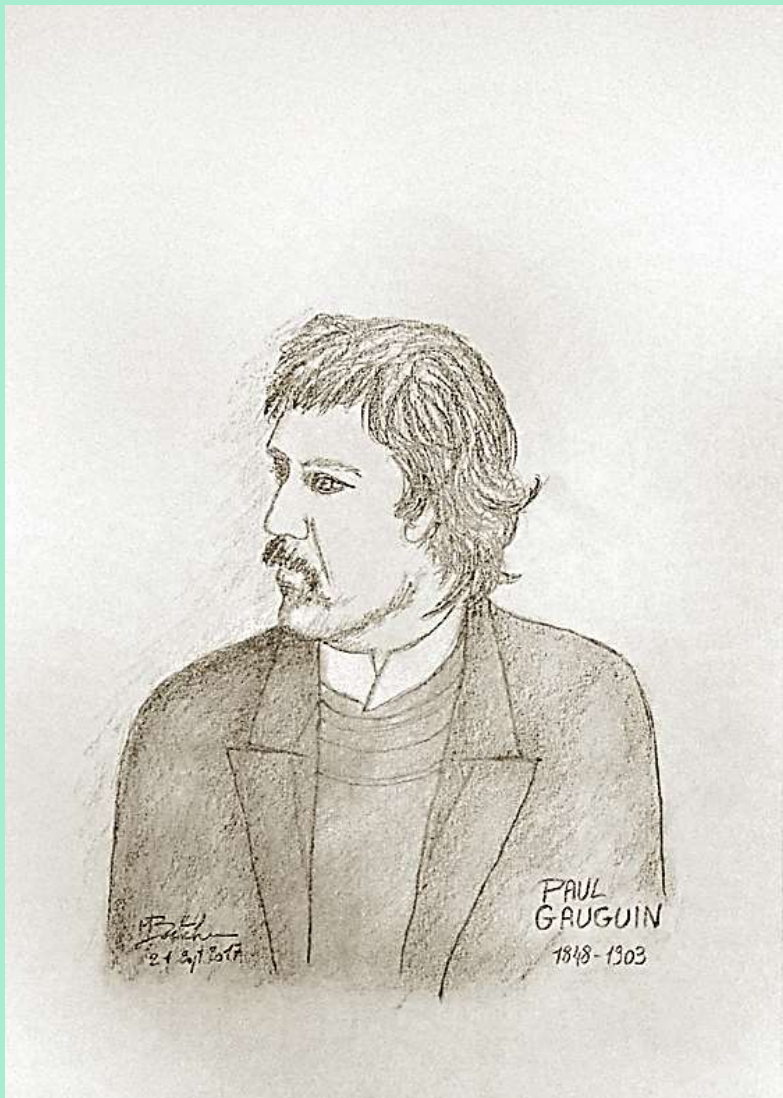

2567 / 2017 Paul Gauguin, graphite, 30 x 42 cm.