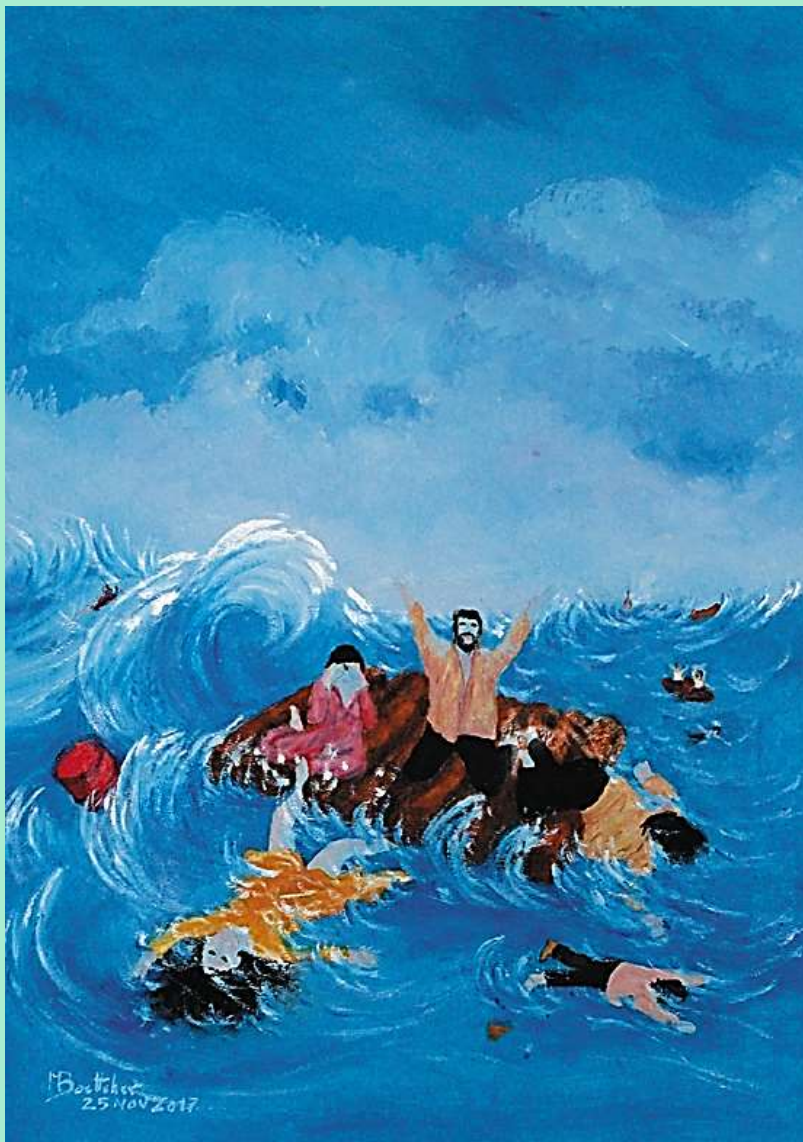

2594 / 2017, Charlie Chaplin,  
Huile sur papier & collages, 30 x 42 cm.

2595 / 2017, Autoportrait Michel Boettcher  
Huile sur papier, 21 x 29 cm.

2596 / 2017, "Femme & chat bleus"  
Collages, 21 x 32 cm.

2597 & 2598 / 2017, "Les deux soleils" & "Femme au bord de l'eau"  
Collages, 20,5 x 24 cm & huile sur papier, 30 x 42 cm.

2599 / 2017, Jimi Hendrix  
Huile sur papier, 30 x 42 cm.

2600 / 2017, "L'humanité pleurant sur son propre sort,  
Après en avoir déclenché ses catastrophes"  
Huile sur papier, 30 x 42 cm.