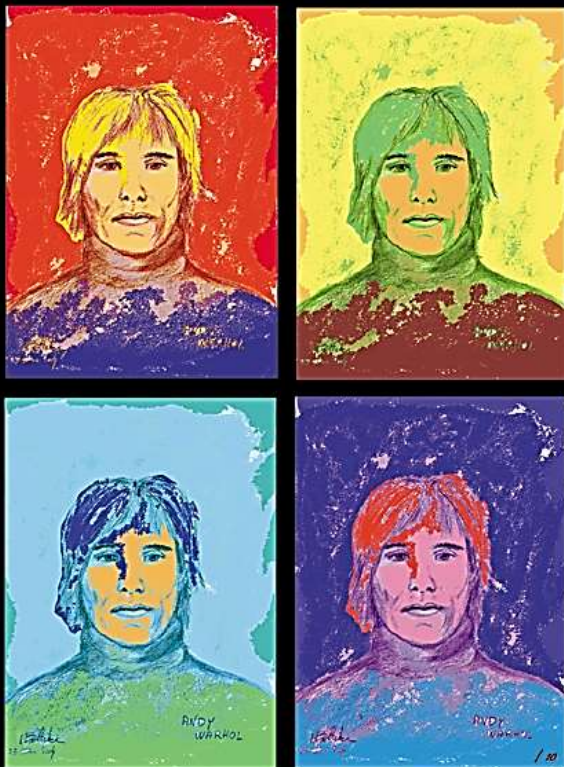

Andy WARHOL

Commemoratif 2017

Andy Warhol, 1928-1987.

2541 / 2017, poster commémoratif 2017, Andy WARHOL.
Format 42 x 60 cm, 10 exemplaires.