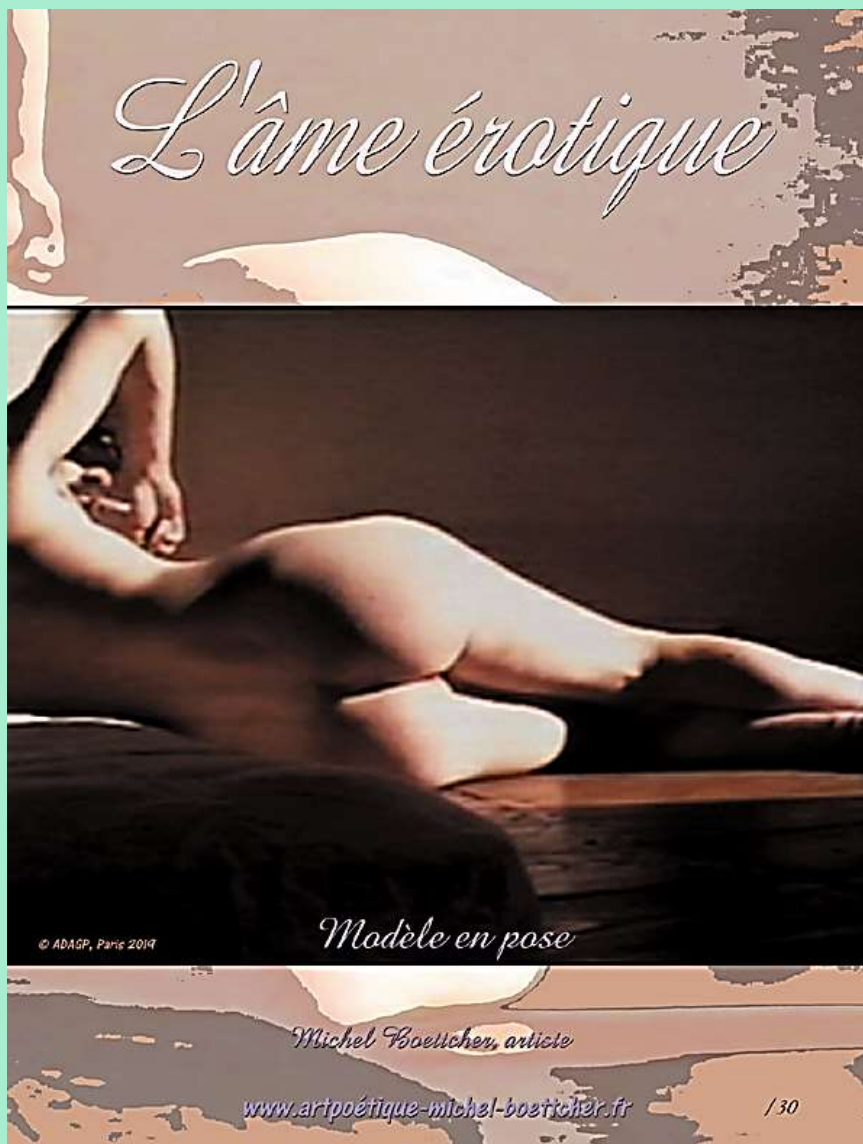

2886 / 2019 Affiche-poster d'Art, modèle Michel, 26
40 x 60 cm, 30 exemplaires.