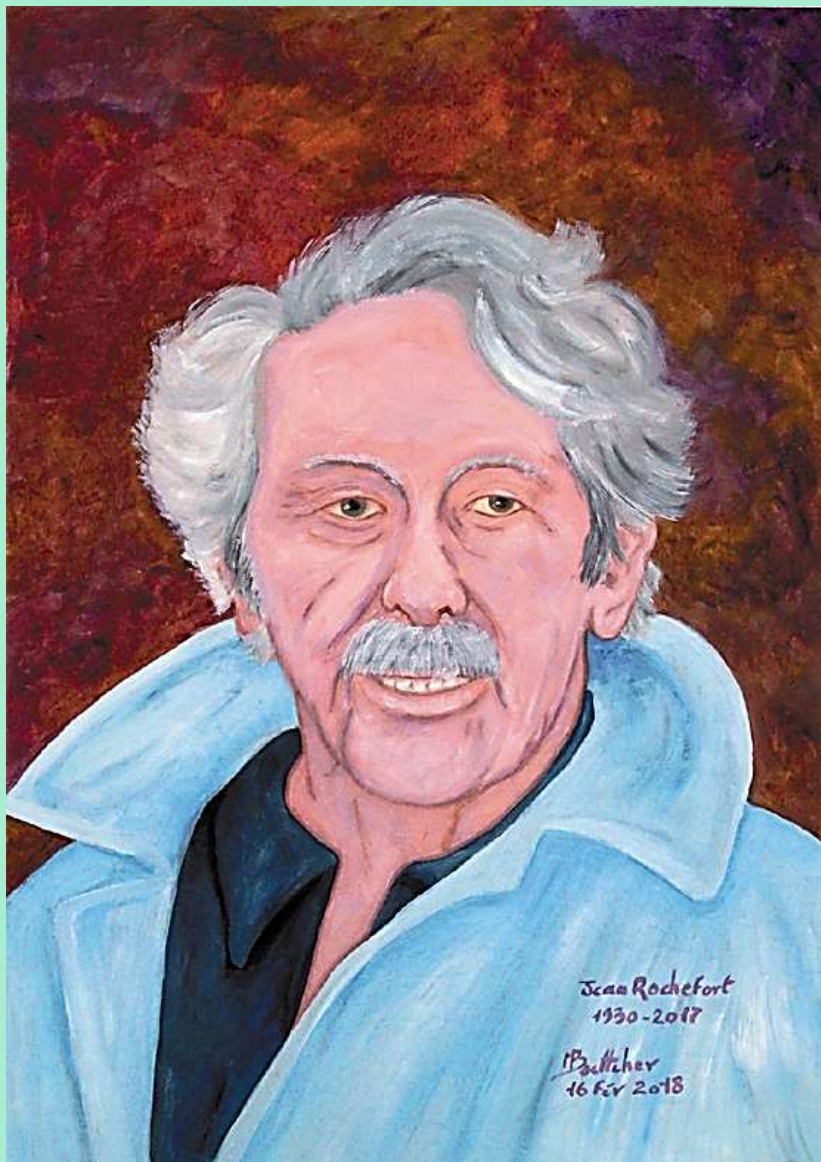

2657 / 2018, "Jean Seberg"  
Sanguine, 30 x 42 cm.

2658 / 2018 "Autoportrait avec une amie"  
Huile sur contre plaqué, 69 x 42 cm.

2659 & 2660 / 2018 "Jean Seberg & Jean Paul Belmondo"  
& "Jean Seberg", Graphite, 30 x 42 cm.

2661 / 2018 "Jean Seberg"  
Sanguine, 30 x 42 cm.

2662 / 2018 "Jean Seberg"  
Huile sur papier, 30 x 42 cm.

2663 / 2018 "Jean Seberg"  
Huile sur papier, 30 x 42 cm.

2664 / 2018 "Jean Seberg"  
sanguine, 30 x 42 cm.

2665 & 2666 / 2018 "Jean Rochefort" & "Mireille d'Arc"  
sanguine, 30 x 42 cm.

2667 / 2018 "Mireille d'Arc"  
Huile sur papier, 30 x 42 cm.

2668 / 2018 "Mireille d'Arc"  
sanguine, 30 x 42 cm.

2669 / 2018 "Jean Rochefort"  
Huile sur papier, 30 x 42 cm.