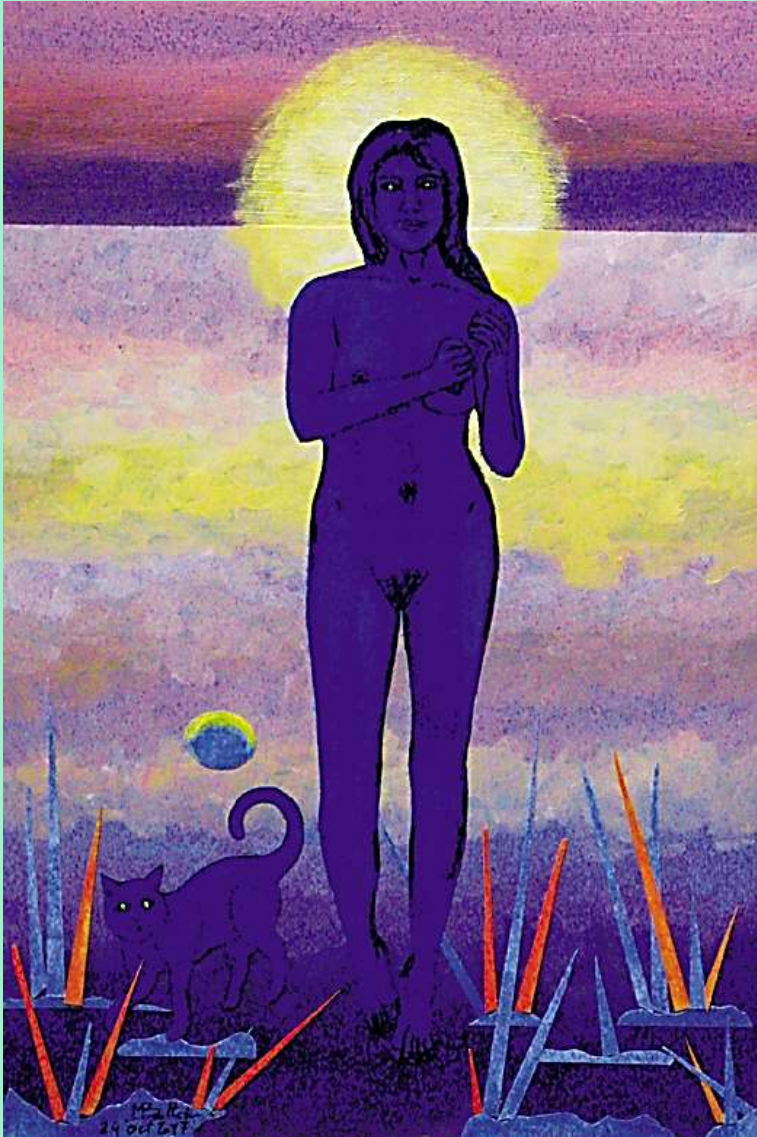

2596 / 2017, "Femme & chat bleus"
Collages, 21 x 32 cm.